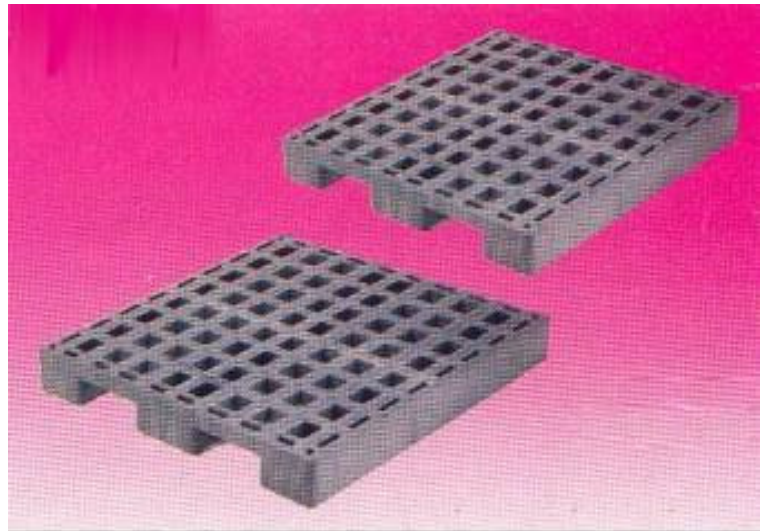

ERA-2000

Paleta tipo Rack recomendada principalmente para sistema de estantería. También puede ser utilizada como paleta de piso. NO utilizar en forma apilable: (superposición de 2 paletas)

- ◆ Fabricada con PEAD en Inyección de Espuma Estructural
- ◆ Manipulación con zorra y montacargas
- ◆ Recomendada para estantería convencional.
- ◆ Resistente y Duradera
- ◆ Lavable
- ◆ Reduce Accidentes
- ◆ 100% Reciclables
- ◆ Color Gris Oscuro

Opciones:

- ⇒ Disponible con superficie abierta
- ⇒ Antirresbalante
- ⇒ Borde Standard y de mayor espesor

ERA-2000

Se garantiza buen comportamiento del producto en cuanto a deformación se refiere de acuerdo a Norma de Paletas Plásticas

Modelo	Dimensiones			Peso (Kg)	Entrada de Montacargas	Capacidad de carga (Kg)			
	L	A	H			Estát	Rack Túnel	Rack Conv.	Dinámica
ERA-2000/PR-101	120	100	16	18	2	5000	No Rec.	1300	1500