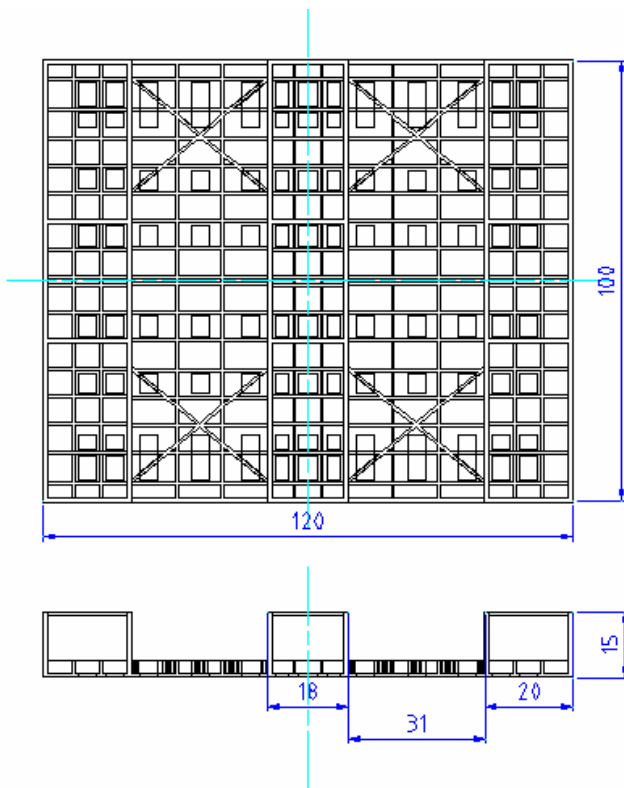

ERA-2000

Paleta tipo Rack recomendada principalmente para sistema de estantería. También puede ser utilizada como paleta de piso. NO utilizar en forma apilable: (superposición de 2 paletas)

- ◆ Fabricada con PEAD en Inyección de Espuma Estructural
- ◆ Manipulación con zorra y montacargas
- ◆ Recomendada para estantería convencional.
- ◆ Resistente y Duradera
- ◆ Lavable
- ◆ Reduce Accidentes
- ◆ 100% Reciclables
- ◆ Color Gris Oscuro

Opciones:

- ⇒ Disponible con superficie abierta
- ⇒ Antirresbalante
- ⇒ Borde Standard y de mayor espesor

ERA-2000

Se garantiza buen comportamiento del producto en cuanto a deformación se refiere de acuerdo a Norma de Paletas Plásticas

Modelo	Dimensiones			Peso (Kg)	Entrada de Montacargas	Capacidad de carga (Kg)			
	L	A	H			Estát	Rack Túnel	Rack Conv.	Dinámica
ERA-2000/PR-101	120	100	16	18	2	5000	No Rec.	1300	1500